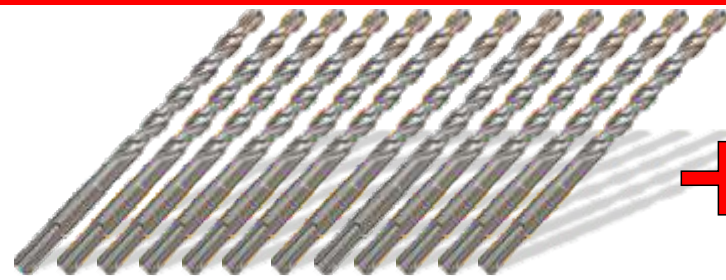

PUNTOS REGALO

x 20 Uds Broca Ø 10x100x160mm
Ref. MTD-00175

INVIERNO049

89 €

+ 8 PUNTOS REGALO

REFERENCIA DE LOTE: INVIERNO49