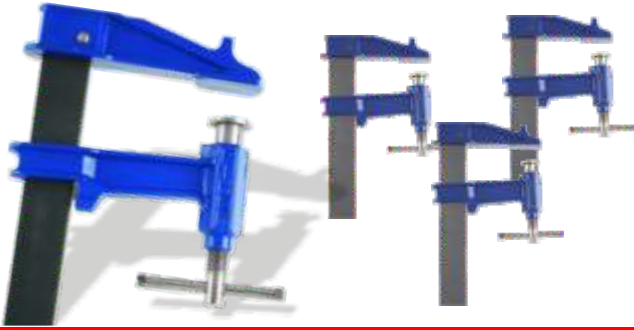

x4 Uds GATOS E250 Ref. G0PIH0250E