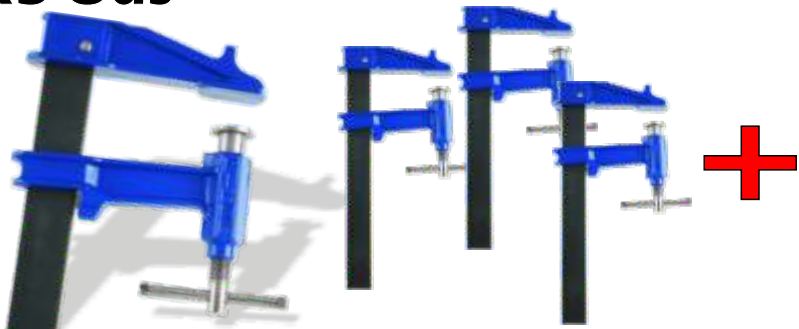

PUNTOS REGALO

INVIERNO04

99 €

CONTIENE 1 PUNTO REGALO

REFERENCIA DE LOTE: INVIERNO04

x3 Uds GATOS F300 Ref. GOPIH0300F

PUNTOS REGALO

INVIERNO05