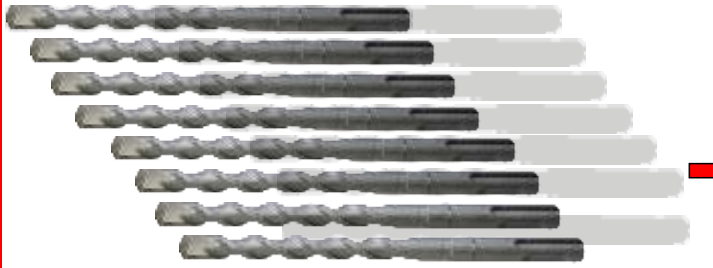

x120 Uds

Par de guantes piel Gadea

**PUNTOS
REGALO**

Ref. EK31342990 - TALLA 8
Ref. EK31342991 - TALLA 9
Ref. EK31342992 - TALLA 10

INVIERNO046

245 €

+ 8 PUNTOS REGALO

REFERENCIA DE LOTE: INVIERNO046