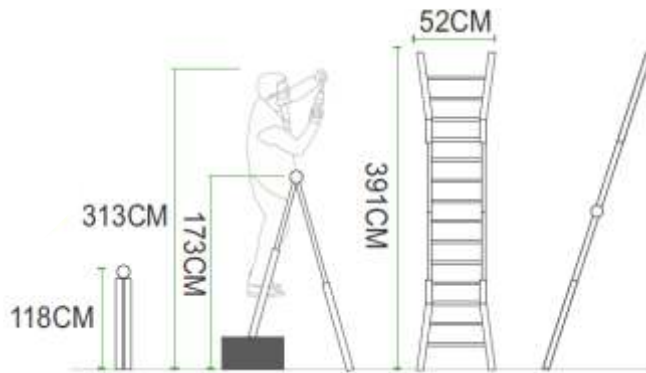

PUNTOS REGALO

INVIERNO011

271 €

CONTIENE 1 PUNTO REGALO

REFERENCIA DE LOTE: .INVIERNO011

x1 Ud Ref. ZGES.TELE4X4
ESCALERA PROFESIONAL 4+4 PELDAÑOS

PUNTOS REGALO

INVIERNO012